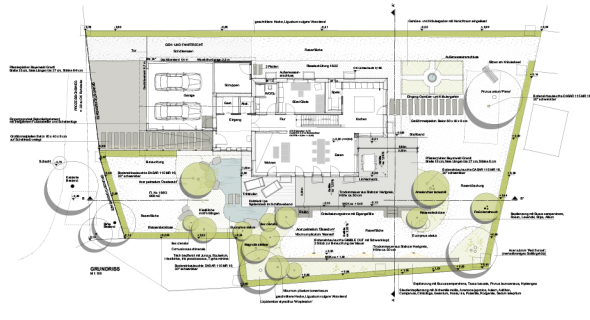

Freiraumkonzept Wohnhaus W5

LEGENDE

	gdb Baum
	gdb Strauch
	gdb Blumh.
	Blumh.
	Blühwiese
	Platz-/Pflanzung-Randstreifen
	Steinbelichtung 1:100
	Grünwand
	Schulterung

BELEUCHTUNG